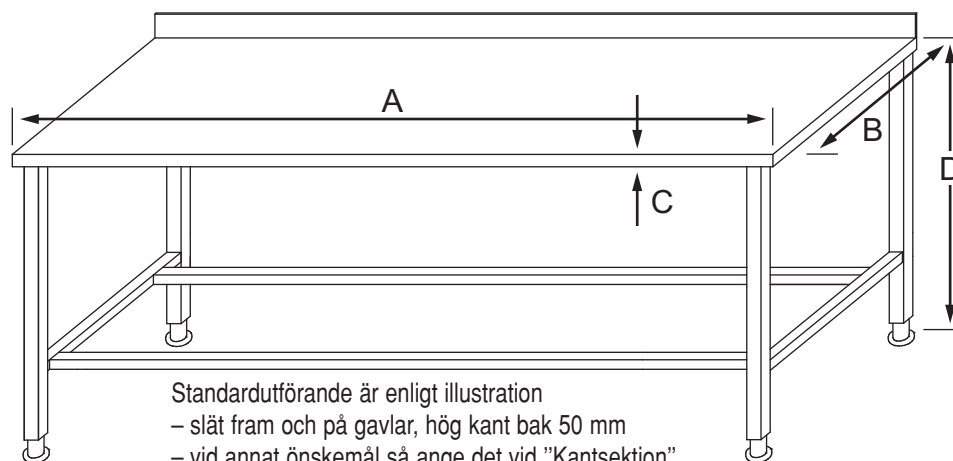

Planeringsguide för ARBETSBÄNK med stativ

Produktkod
LRAB

Standardutförande är enligt illustration
– slät fram och på gavlar, hög kant bak 50 mm
– vid annat önskemål så ange det vid "Kantsektion"

A = Längd: _____

Meddelande: _____

B = Bredd: _____

C = Bänktjocklek: _____

D = Höjd: _____

Kantsektion (fylls i om annat än standard önskas)

Fram: _____ Bak: _____

Vänster gavel: _____ Höger gavel: _____

Vid ev. val av kantsekt 5, 10 eller 11 så ange önskad höjd. _____